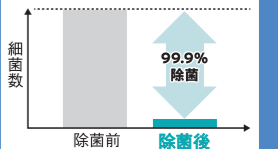

ガスがある暮らしを体感!!

6/30までの大特価セール

© Hiroshima Gas Propane Group

お電話でのご注文も承ります!

広島ガス可部販売株式会社

営業時間/月曜日~土曜日 8:50~17:30

お問い合わせ・ご注文は

TEL:082-814-3322

ビルトインコンロ

12 上質で美しいディテールと、使いやすい進化した操作性

NORITZ PROGRE

ワイド幅 75cm

マルチグリルアブリ マルチグリルオートメニュー
親水アクアコート ラックリングコトク

プレートパン/キヤセロール付属

N3S11PWASKSTESC
メーカー希望小売価格 339,900円(税込)

セール価格 **221,000円** (税込)

標準工事費*1
ガス工事費込

13 ココットプレートで機能充実。シンプル&スマートなコンロ

Rinnai LiSSe

ワイド幅 75cm

ワイド火カバーナー オートグリル ココットプレート付属
イージークリーン スモークオフ

RHS71W23L7RSTW
メーカー希望小売価格 242,000円(税込)

セール価格 **162,000円** (税込)

標準工事費*1
ガス工事費込

14 お手入れ性と調理のすぐラクが進化

Paloma FACEIS

ワイド幅 75cm

ワイドグリル オートメニュー ラック同梱
すっきりクリーンコトク

PD-821WS-75GX
メーカー希望小売価格 239,800円(税込)

セール価格 **137,000円** (税込)

標準工事費*1
ガス工事費込

*1:標準工事費とは、設置場所を変更せずに、既設の機器取り外しおよび機器の取り付けにかかる工事費を指します。羽根換気扇および卓上コンロからの取替は、別途費用がかかります。

テーブルコンロ

15 Rinnai LAKUCIE

59cm タイプ

ココットプレート付属

パールクリスタル イージークリーン

RTS65AWK14RG-C(L/R)
メーカー希望小売価格 107,580円(税込)

セール価格 **64,000円** (税込)

16 NORITZ

59cm タイプ

ガラスコートトップ コンロ・グリル調理タイマー 分解グリル

NLW2290ACBA(L/R)
メーカー希望小売価格 93,280円(税込)

セール価格 **56,000円** (税込)

17 Paloma

59cm タイプ

ラックプレゼント

シールドトップ コンロ・グリル調理タイマー

PA-370WA(L/R)
メーカー希望小売価格 74,580円(税込)

セール価格 **41,000円** (税込)

炊飯器

18 ご飯本来の美味しさを引き出すガス炊飯器

Rinnai 直火匠

11合炊き

タイマー機能
ジャー機能

RR-100MST2(DB)
メーカー希望小売価格 105,600円(税込)

セール価格 **79,200円** (税込)

*別途専用ガスコードが必要です。

19 直火の美味しさをお手軽に

Paloma

10合炊き

PR-18EF

メーカー希望小売価格 26,180円(税込)

セール価格 **19,800円** (税込)

衣類乾燥機

20 ガスのパワフルな温風で洗濯物をすばやく・キレイに乾燥!

スピーディー乾燥

電気式の約1/3

【乾太くん】 約52分

電気ヒートポンプ式全自動洗濯乾燥機 約162分

*ガス衣類乾燥機(乾太くん):リンナイ、電気ヒートポンプ式乾燥 試験実施:リンナイ(株)
※条件:実用衣類5kg(綿50%、化繊50%) / 脱水度70% RDT-54S-SV・標準コースで算出。
ガス種:LPGの場合で約52分

繊維の根元からふんわり

*合計3kg相当の洗濯物で乾燥した場合(リンナイ調べ)
*ご使用の環境や機器により、結果に誤差が生じる場合がございます。あらかじめご了承ください。